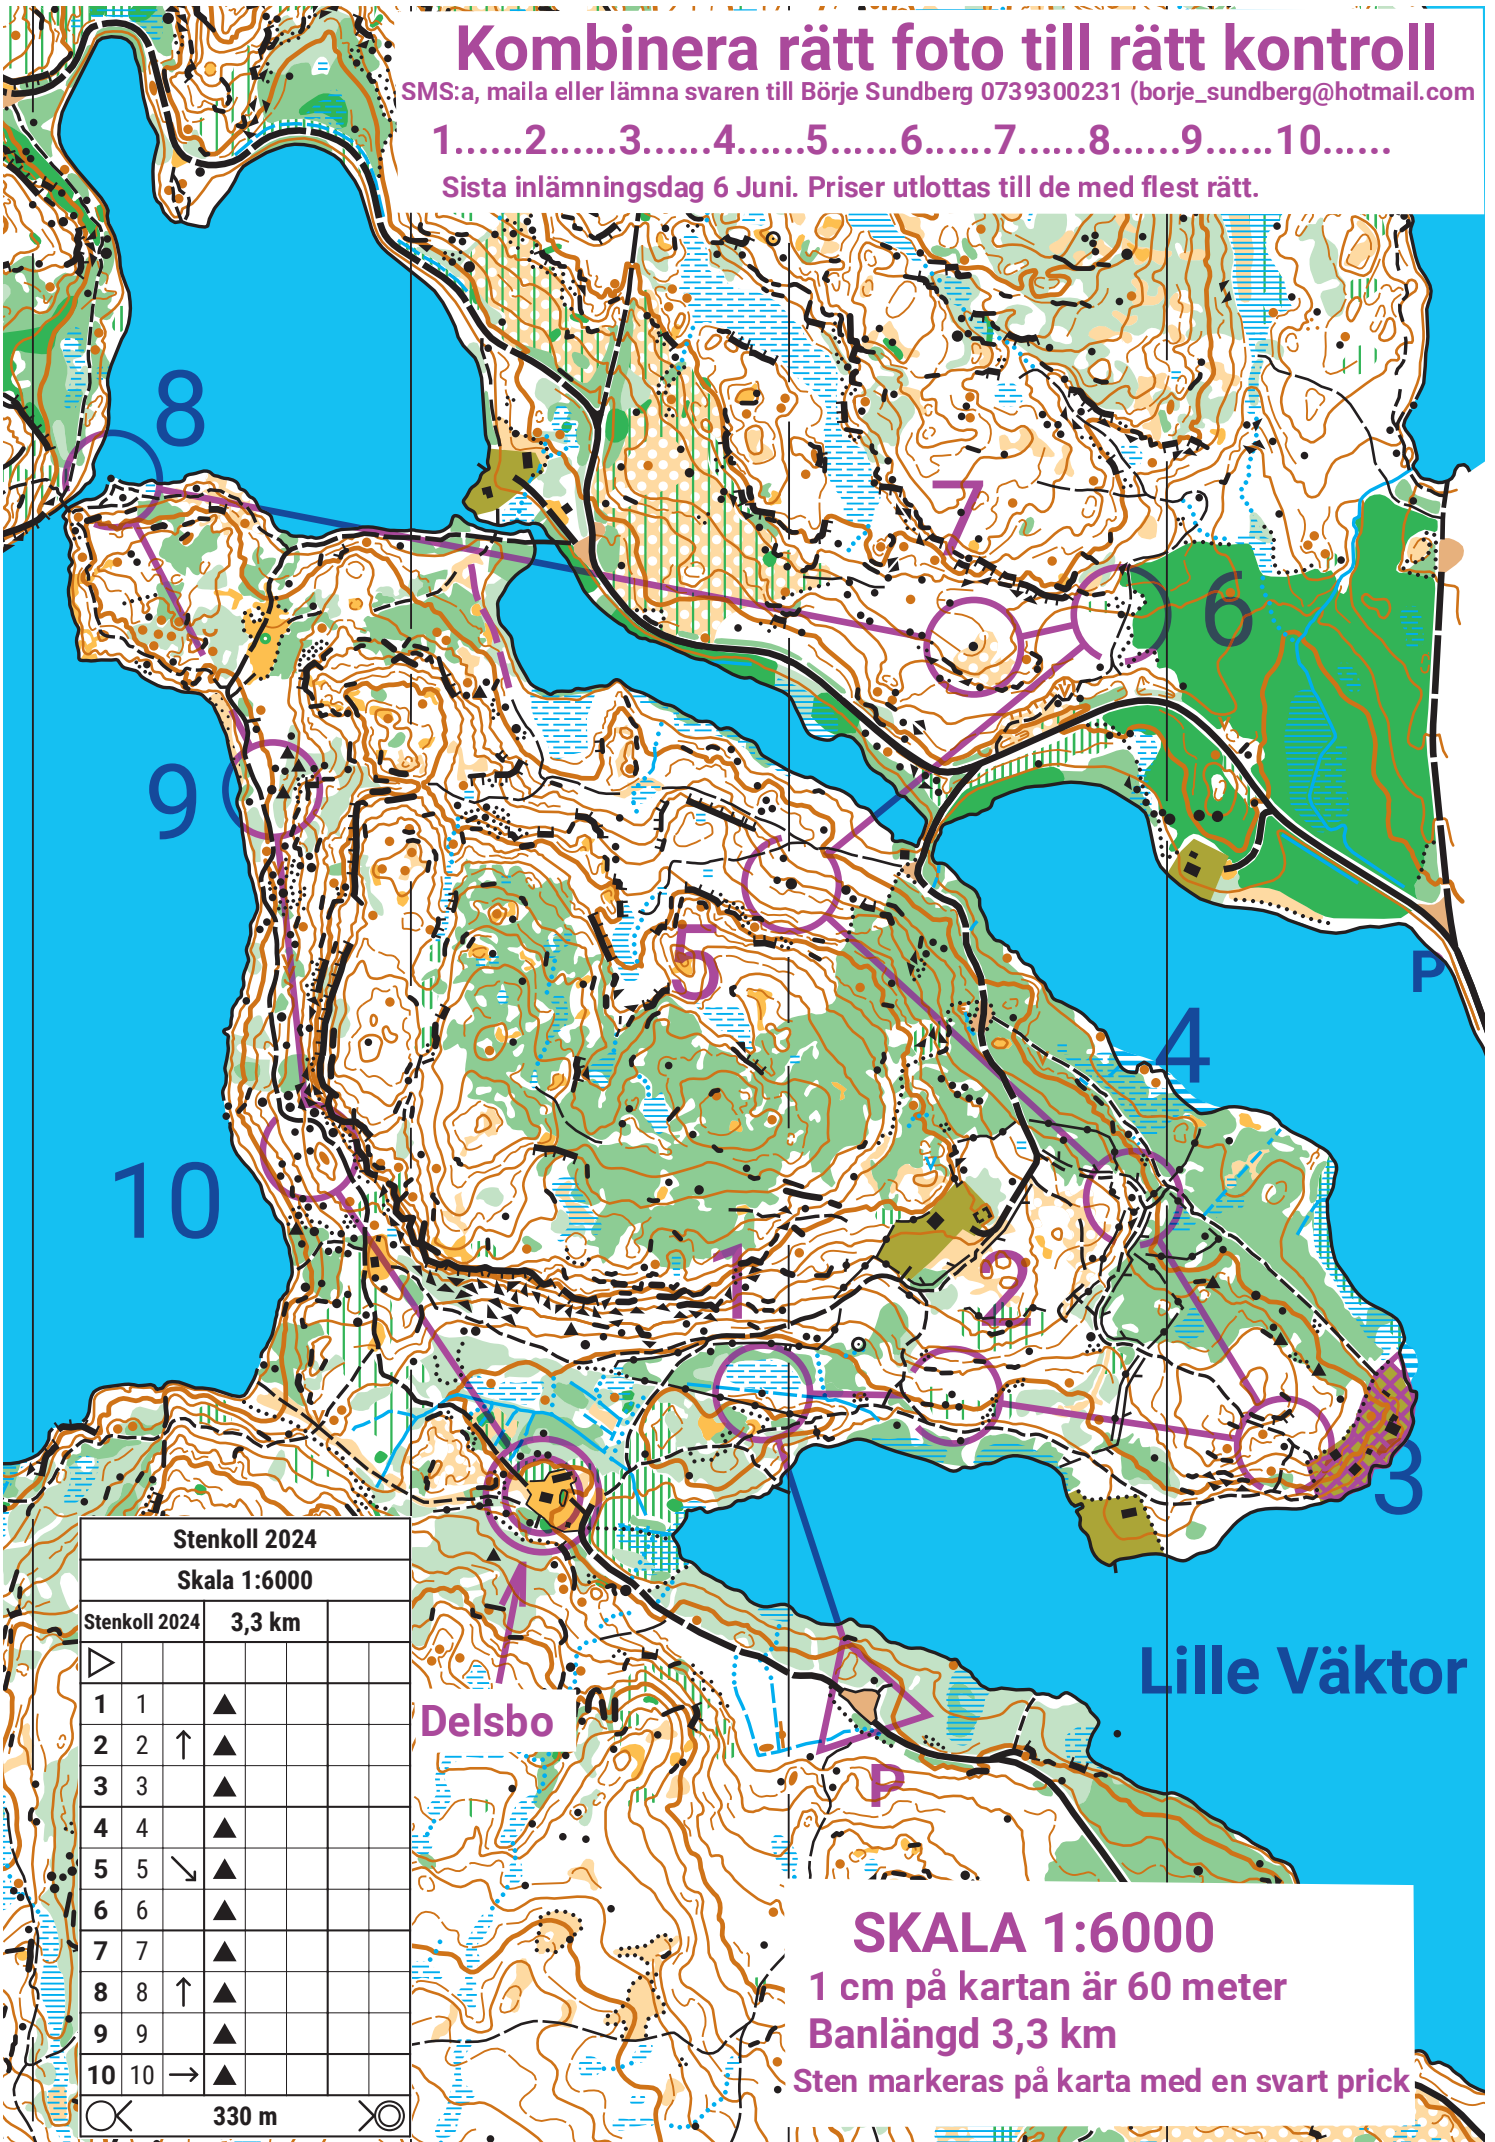

# Kombinera rätt foto till rätt kontroll

SMS:a, maila eller lämna svaren till Börje Sundberg 0739300231 (borje\_sundberg@hotmail.com)

1.....2.....3.....4.....5.....6.....7.....8.....9.....10.....

Sista inlämningsdag 6 Juni. Priser utlottas till de med flest rätt.

Stenkoll 2024

Skala 1:6000

Stenkoll 2024 3,3 km

Stenkoll 2024	3,3 km				
1	1	▲			
2	2	↑	▲		
3	3		▲		
4	4		▲		
5	5	↘	▲		
6	6		▲		
7	7		▲		
8	8	↑	▲		
9	9		▲		
10	10	→	▲		

Delsbo

Lille Väcktor

**SKALA 1:6000**

1 cm på kartan är 60 meter

Banlängd 3,3 km

Sten markeras på karta med en svart prick

330 m